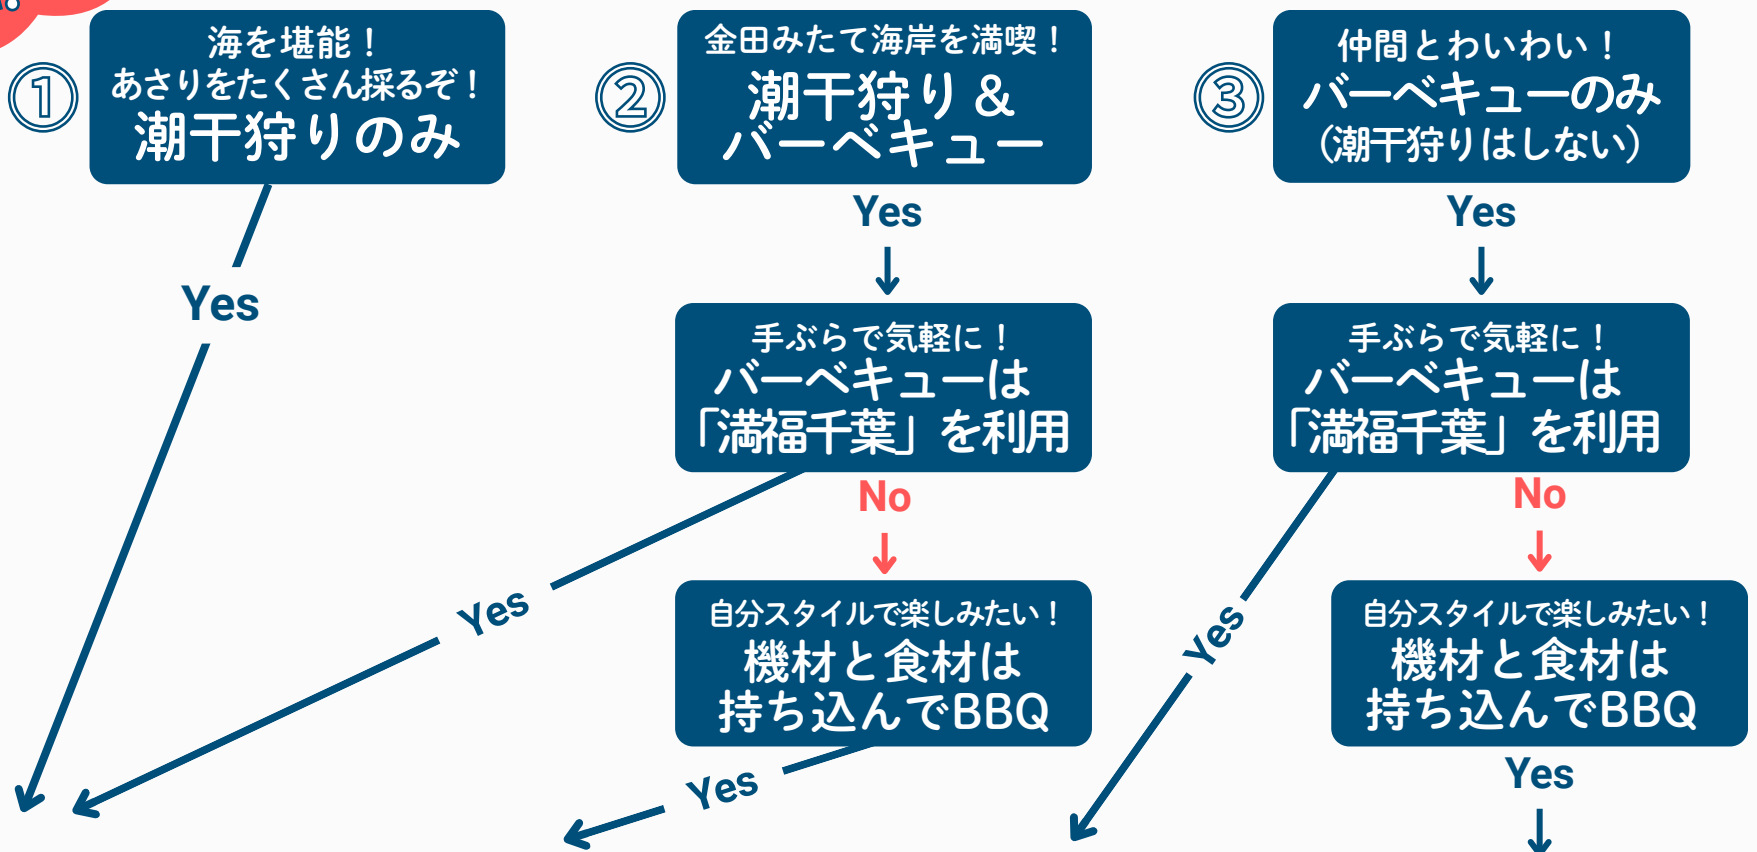

あなたは
どのタイプ？

①②③から選んで
Start!

＼金田みたて海岸／ 潮干狩り？バーベキュー？

YES or NOで料金確認

A TYPE	潮干狩り 料金
大人	2,200円
こども	1,100円

B TYPE	潮干狩り + 持込料金
大人	3,200円
こども	1,600円

C TYPE	入場料金
大人	500円
こども	200円

D TYPE	入場料金 + 持込料金
大人	1,500円 (入場500円 + 持込1,000円)
こども	700円 (入場200円 + 持込500円)